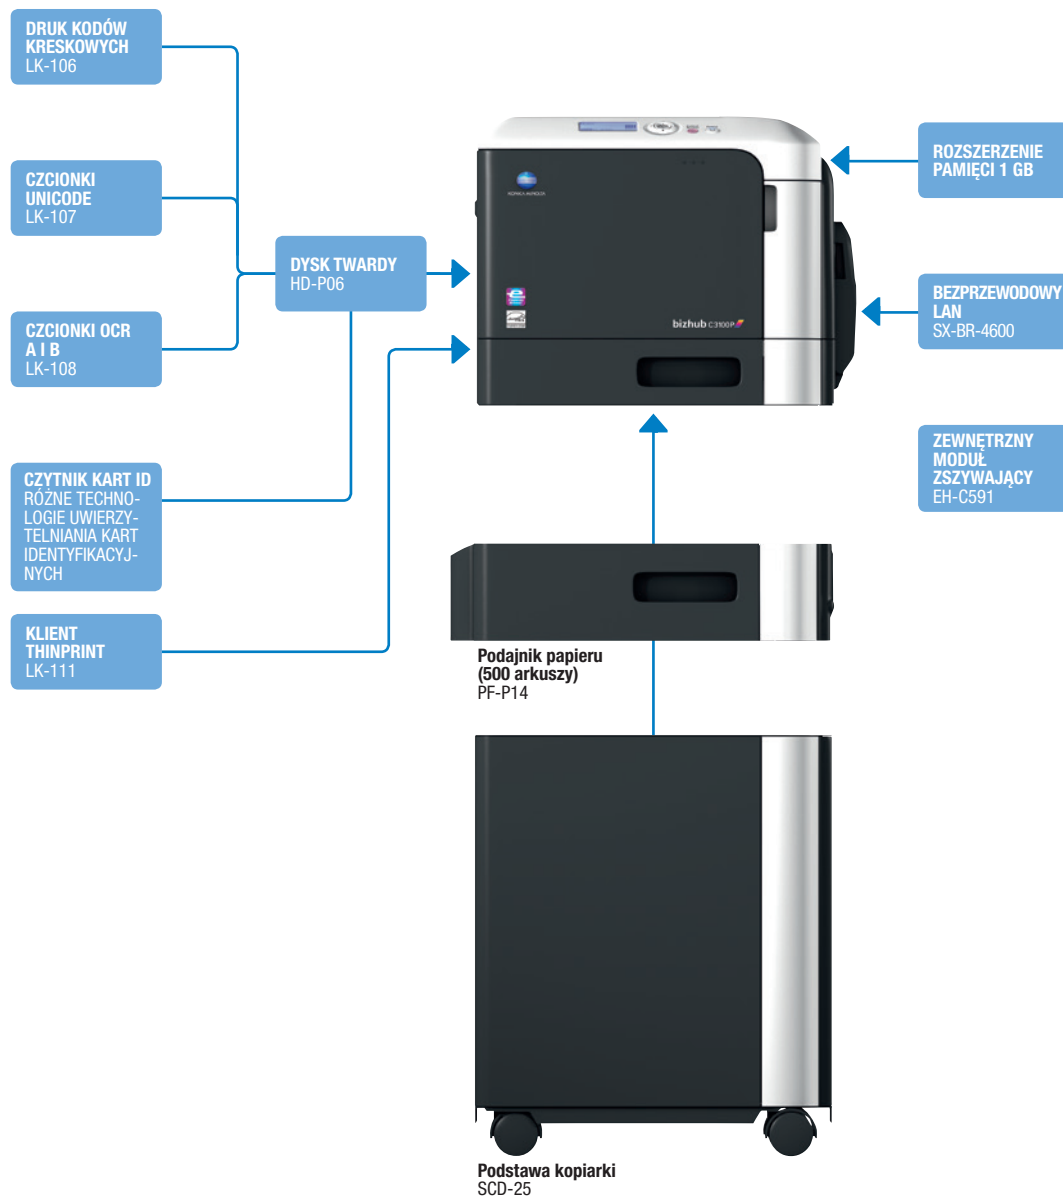

KONICA MINOLTA

bizhub C3100P

✍ Drukarka kolorowa A4

✍ Szybkość drukowania do 31 stron na minutę

✍ Funkcjonalności

Drukowanie

- Kolorowe
- Czarno-białe
- PCL/PS
- Lokalne/w sieci
- USB

Technologia

Kontroler druku Emperon™	Kompatybilny z użytkownikami i środowiskami IT dzięki jednolitej technologii druku Konica Minolta	✓
Toner polimeryzowany Simitri® HD	Zapewnia wysoką jakość druku, a przy tym jest ekonomiczny i korzystny dla środowiska	✓
Platforma OpenAPI	Umożliwia efektywną organizację pracy urządzeń wielofunkcyjnych za pomocą aplikacji serwerowych	✗
Specjalne funkcje i-Option	Zwiększenie zakresu funkcjonalności urządzeń wielofunkcyjnych od podstawowych do zaawansowanych	✓
Zdalna diagnostyka serwisowa CSRC	Utrzymywanie wydajności za pomocą modułu internetowego do monitorowania materiałów eksploatacyjnych	✓
Możliwość dopasowania panelu	Lepsza współpraca użytkownik-urządzenie i zwiększona wydajność dzięki możliwości dostosowania panelu do indywidualnych potrzeb	✗

Schemat opcji

Opcje wykańczania

Druk dwustronny

Opisy

bizhub C3100P	Drukarka A4 do druku czarno-białego i kolorowego z szybkością 31 str./min. Standardowy kontroler druku Emperon™ z obsługą PCL, PostScript i opcjonalną obsługą XPS. Pojemność papieru 250 arkuszy i 100 arkuszy z podajnika bocznego. Podajnik do druku dwustronnego w standardzie. Pamięć 1 GB i standardowy Gigabit Ethernet.
PF-14 Podajnik papieru	A4; 500 arkuszy; do 90 g/m ²
SCD-25 Podstawa kopiarki	Zapewnia ergonomiczną wysokość i umożliwia przechowywanie nośników.